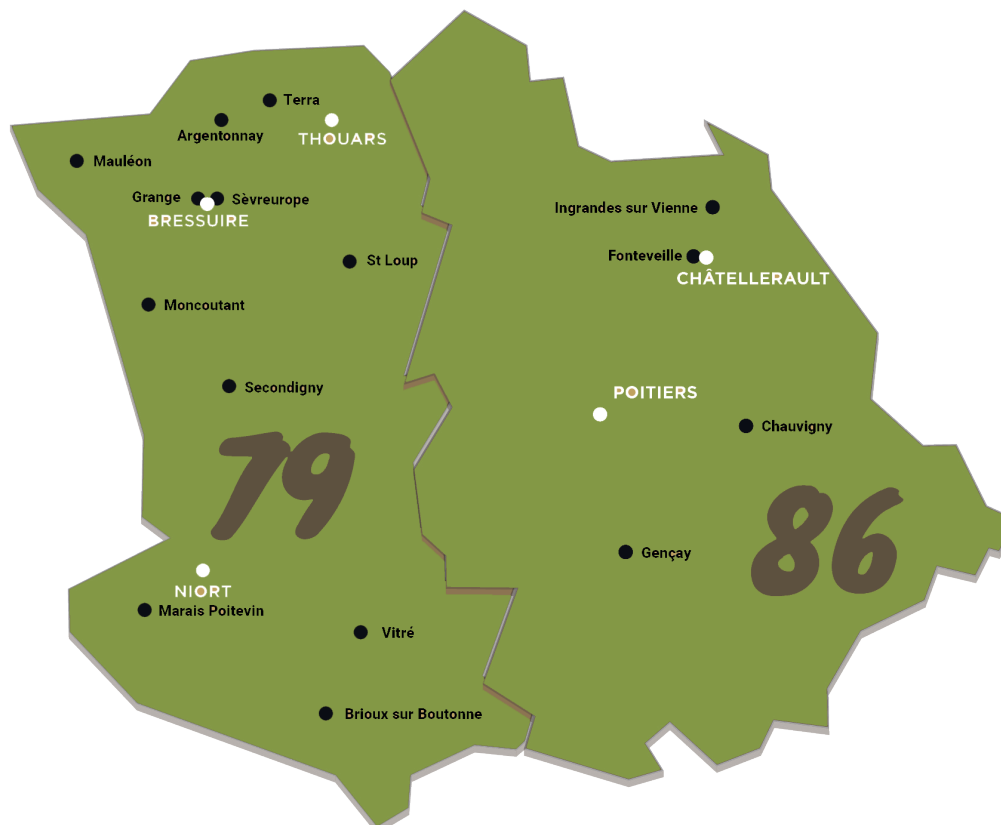

POUR EN SAVOIR + Tel : 05 49 95 29 77 • www.mfrpoitou.fr •